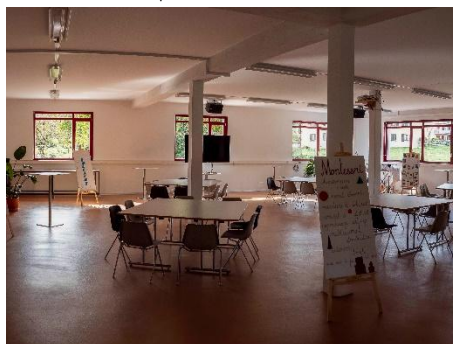

L'ISLOT, un bâtiment pour tous !
Rue des Artisans 2, 1148 L'Isle

Informations générales

Nos locaux sont modulables pour vos réunions, conférences, fêtes et repas

- **Une grande salle pouvant accueillir**
 - 150 personnes en disposition « spectacle »
 - 100 personnes en disposition « banquet »
 - 80 personnes en disposition « séminaire interactif » : plénières, groupes de travail, cafétéria...
- **Une cafétéria pouvant accueillir**
 - 30 places assises installées
 - Bar
- **Deux salles de réunions ou pour des activités de l'enfance pouvant accueillir**
 - 15 personnes chacune
 - Chaises de conférence, tables modulables
 - Tableau blanc magnétique, flip chart, matériel de présentation
- **Une cuisine professionnelle**
 - Avec chambre froide, congélateur, plaques chauffantes, four, steamer, friteuse, bacs chauffants, chariot de service, plans de travail, ustensiles de cuisine, machine à laver...
- **Autres**
 - Vaisselle et couverts
 - Chaises empilables – tables modulables – tables de bar – sièges-cubes modulables
 - Jeux
 - Ecran 74"/144cm – sono (musique et conférence avec micros sans fil)
 - Projecteur mural
- **Mobilité**
 - Les locaux sont de plein pied : accessibles pour les personnes à mobilité réduite (aucune marche - un WC adapté aux chaises roulantes)
 - Transports publics : train et bus à quelques minutes de marche
 - 25 places de parc aux abords directs de l'ISLOT, d'autres possibilités de parquer à 3 minutes à pied
- **Nature et loisirs**
 - Au pied du col du Mollendruz, Vallée de Joux... Offres touristiques

↑ Plan succint du rez-de-chaussée : surface utile à louer : 410 m²

↑ Grande salle

↑ Cafétéria

L'ISLOT est géré par l'église de la Fédération VIVA « STAMI – Pied du Jura ». Nous sommes heureux de pouvoir vous faire bénéficier de nos infrastructures, en bonne entente.