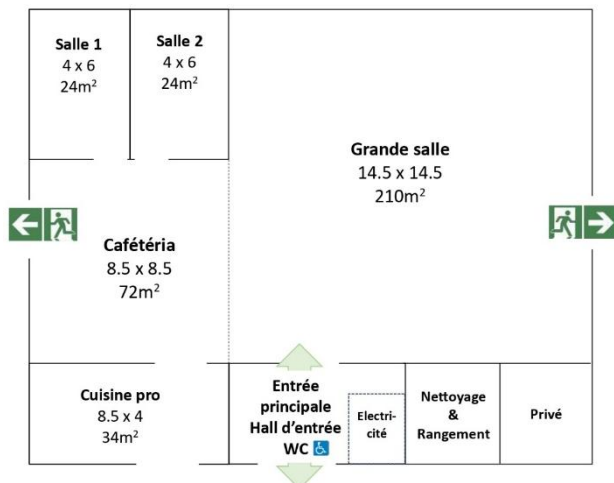

L'ISLOT, un bâtiment pour tous !
Rue des Artisans 2, 1148 L'Isle

Informations générales

Nos locaux sont modulables pour vos réunions, conférences, fêtes et repas

- **Une grande salle pouvant accueillir**
 - 150 personnes en disposition « spectacle »
 - 100 personnes en disposition « banquet »
 - 80 personnes en disposition « séminaire interactif » : plénières, groupes de travail, cafétéria...
- **Une cafétéria pouvant accueillir**
 - 30 places assises installées
 - Bar
- **Deux salles de réunions ou pour des activités de l'enfance pouvant accueillir**
 - 15 personnes chacune
 - Chaises de conférence, tables modulables
 - Tableau blanc magnétique, flip chart, matériel de présentation
- **Une cuisine professionnelle**
 - Avec chambre froide, congélateur, plaques chauffantes, four, steamer, friteuse, bacs chauffants, chariot de service, plans de travail, ustensiles de cuisine, machine à laver...
- **Autres**
 - Vaisselle et couverts
 - Chaises empilables – tables modulables – tables de bar – sièges-cubes modulables
 - Jeux
 - Ecran 74"/144cm – sono (musique et conférence avec micros sans fil)
 - Projecteur mural
- **Mobilité**
 - Les locaux sont de plein pied : accessibles pour les personnes à mobilité réduite (aucune marche - un WC adapté aux chaises roulantes)
 - Transports publics : train et bus à quelques minutes de marche
 - 25 places de parc aux abords directs de l'ISLOT, d'autres possibilités de parquer à 3 minutes à pied
- **Nature et loisirs**
 - Au pied du col du Mollendruz, Vallée de Joux... Offres touristiques

↑ Plan succint du rez-de-chaussée : surface utile à louer : 410 m²

↑ Grande salle

↑ Cafétéria

L'ISLOT est géré par l'église de la Fédération VIVA « STAMI – Pied du Jura ». Nous sommes heureux de pouvoir vous faire bénéficier de nos infrastructures, en bonne entente.