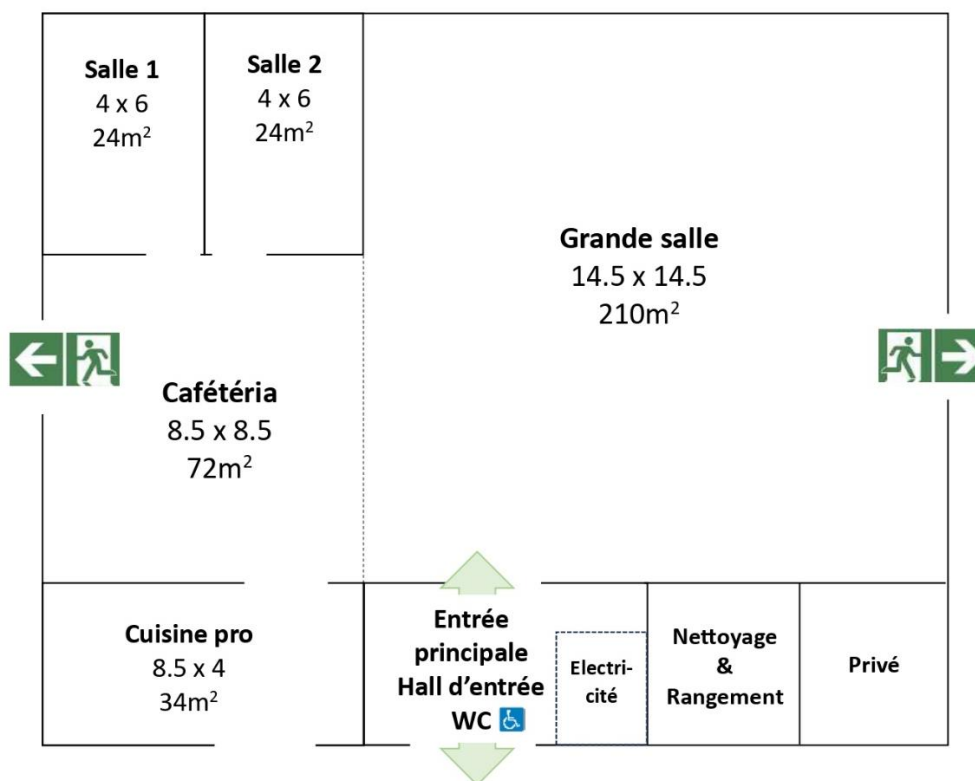

## Fiche : locations ponctuelles du rez-de-chaussée

Rue des Artisans 2, 1148 L'Isle

### Un bâtiment pour tous !

Notre rez-de-chaussée est modulable pour vos réunions, conférences, fêtes et repas

- **Une grande salle** pouvant accueillir
  - 150 personnes en disposition « spectacle »
  - 100 personnes en disposition « banquet »
  - 80 personnes en disposition « séminaire interactif » (plénières, groupes de travail, cafétéria...)
- **Une cafétéria** pouvant accueillir
  - 30 places assises installées
  - Bar
- **Deux salles de réunions** ou des activités pour l'enfance pouvant accueillir
  - 15 personnes chacune
  - Equipées de tableaux blancs magnétiques
- **Une cuisine professionnelle**
  - Avec chambre froide, congélateur, plaques chauffantes, four, steamer, friteuse, bacs chauffants, chariot de service, plans de travail, ustensiles de cuisine, machine à laver...
- **Autres :**
  - Vaisselle et couverts
  - Chaises empilables – tables modulables – tables de bar – sièges-cubes modulables
  - Jeux
  - Ecran 74"/144cm – sono (musique et conférence avec micros sans fil)
  - Connexion wifi
- **Mobilité**
  - Le plain-pied est accessible en chaise roulante (aucune marche - WC adaptés).
  - Transports publics : train et bus
  - 25 places de parc aux abords directs de l'ISLOT, d'autres possibilités de parcquer à 3 minutes à pied
- **Nature et loisirs**
  - Site proche de la nature, au pied du col du Mollendruz, offres touristiques...

Vous êtes intéressés ? Vous trouvez plus renseignements sur la fiche « règlement location rez-de-chaussée ».

L'ISLOT est géré par la STAMI – Pied du Jura. Nous sommes heureux de pouvoir vous faire bénéficier de nos infrastructures, en bonne entente. [www.stamipieddujura.ch](http://www.stamipieddujura.ch)

Au plaisir de faire votre connaissance et de collaborer.

**Plan succinct du rez-de-chaussée, surface utile à louer : 410 m<sup>2</sup>**

L'Islot

Entrée

Grande salle

Cafétéria

L'ISLOT  
Rue des Artisans 2  
CH-1148 L'Isle (VD)